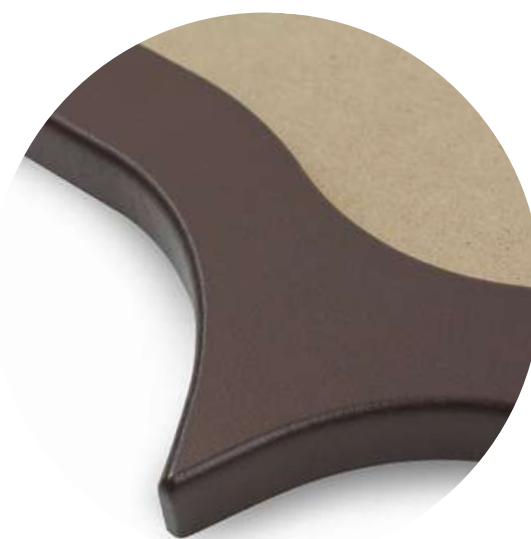

ПЕЧАТНЫЕ ГЕРБЫ

ГЕРБ ЭКОНОМ

РАЗМЕРЫ

35x43 см

53x61 см

76x91 см

ГЕРБ ПЕЧАТНЫЙ С РАМКой ЭКОНОМ

МАТЕРИАЛ: СОСНА

ЦВЕТ: ЧЕРНО-КОРИЧНЕВЫЙ

ТКАНЕВАЯ ОСНОВА: САТЕН 183 ГР./КВ.М. ИЛИ
АТЛАС 140 ГР./КВ.М.

ГЕРБ ЭКОНОМ. СРАВНЕНИЕ РАЗМЕРОВ.

ГЕРБ СТАНДАРТ

РАЗМЕРЫ

35x43 см

50x70 см

53x61 см

ГЕРБ ПЕЧАТНЫЙ С РАМКОЙ СТАНДАРТ

МАТЕРИАЛ: БЕРЕЗА

ЦВЕТ: ТЁМНЫЙ ОРЕХ

ТКАНЕВАЯ ОСНОВА: САТЕН 183 ГР./КВ.М. ИЛИ
АТЛАС 140 ГР./КВ.М.

ГЕРБ СТАНДАРТ. СРАВНЕНИЕ РАЗМЕРОВ.

ГЕРБ ПРЕМИУМ

РАЗМЕРЫ

35x43 см