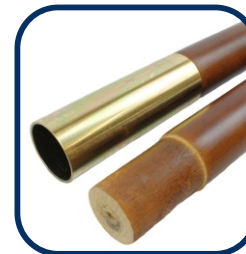

Цвет "орех", бук.

Поставляется на один, два или три штока.

Высота флагштока в сборе: 2,2 м.

## КОМПЛЕКТАЦИЯ

Навершие "Пика"

Разборное древко

Основание "Блин"