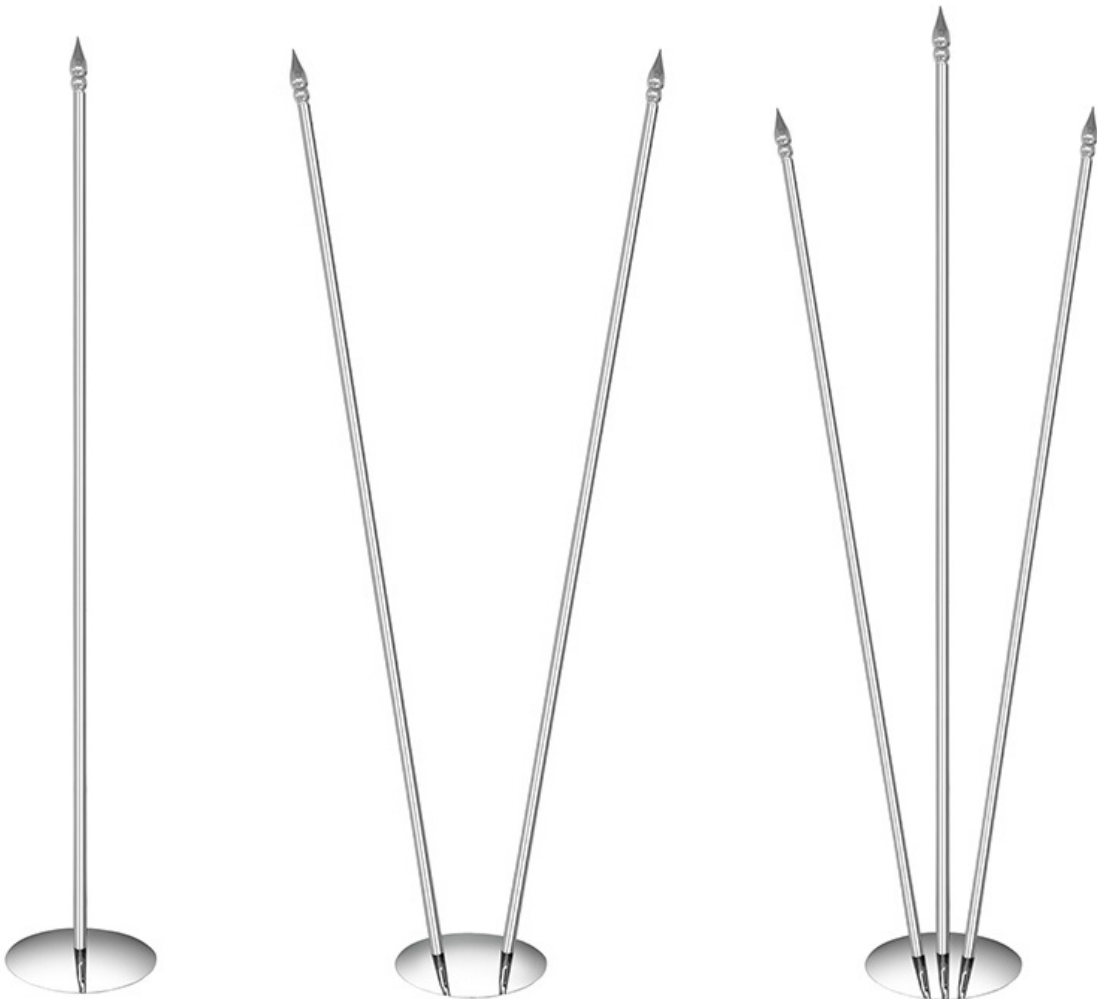

Поставляется на один, два или три штока.

Высота флагштока в сборе:

2,2 или 2,5 метра.

### КОМПЛЕКТАЦИЯ

Каплевидное навершие

Неразборное древко

Основание "Блин"

# НАПОЛЬНАЯ СТОЙКА МЕТАЛЛИЧЕСКАЯ (серебро)

## Состав комплекта:

древко, основание «Блин», навершие.

Стойка металл напольная в сборе под серебро.

Массивный и презентабельный флагшток, цвета серебра.

Поставляется на один, два или три штока.

Высота флагштока в сборе: 2,2 метра.