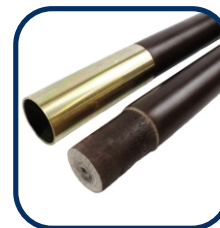

Цвет "венге", бук.

Поставляется на один, два или три штока.

Высота флагштока в сборе: 2,2 м.

### КОМПЛЕКТАЦИЯ

Каплевидное навершие

Разборное древко

Основание "Блин"