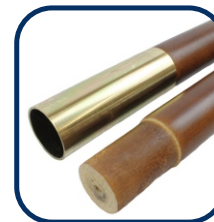

Цвет "орех", бук.

Поставляется на один, два или три штока.

Высота флагштока в сборе: 2,2 м.

### КОМПЛЕКТАЦИЯ

Каплевидное навершие

Разборное древко

Основание "Блин"