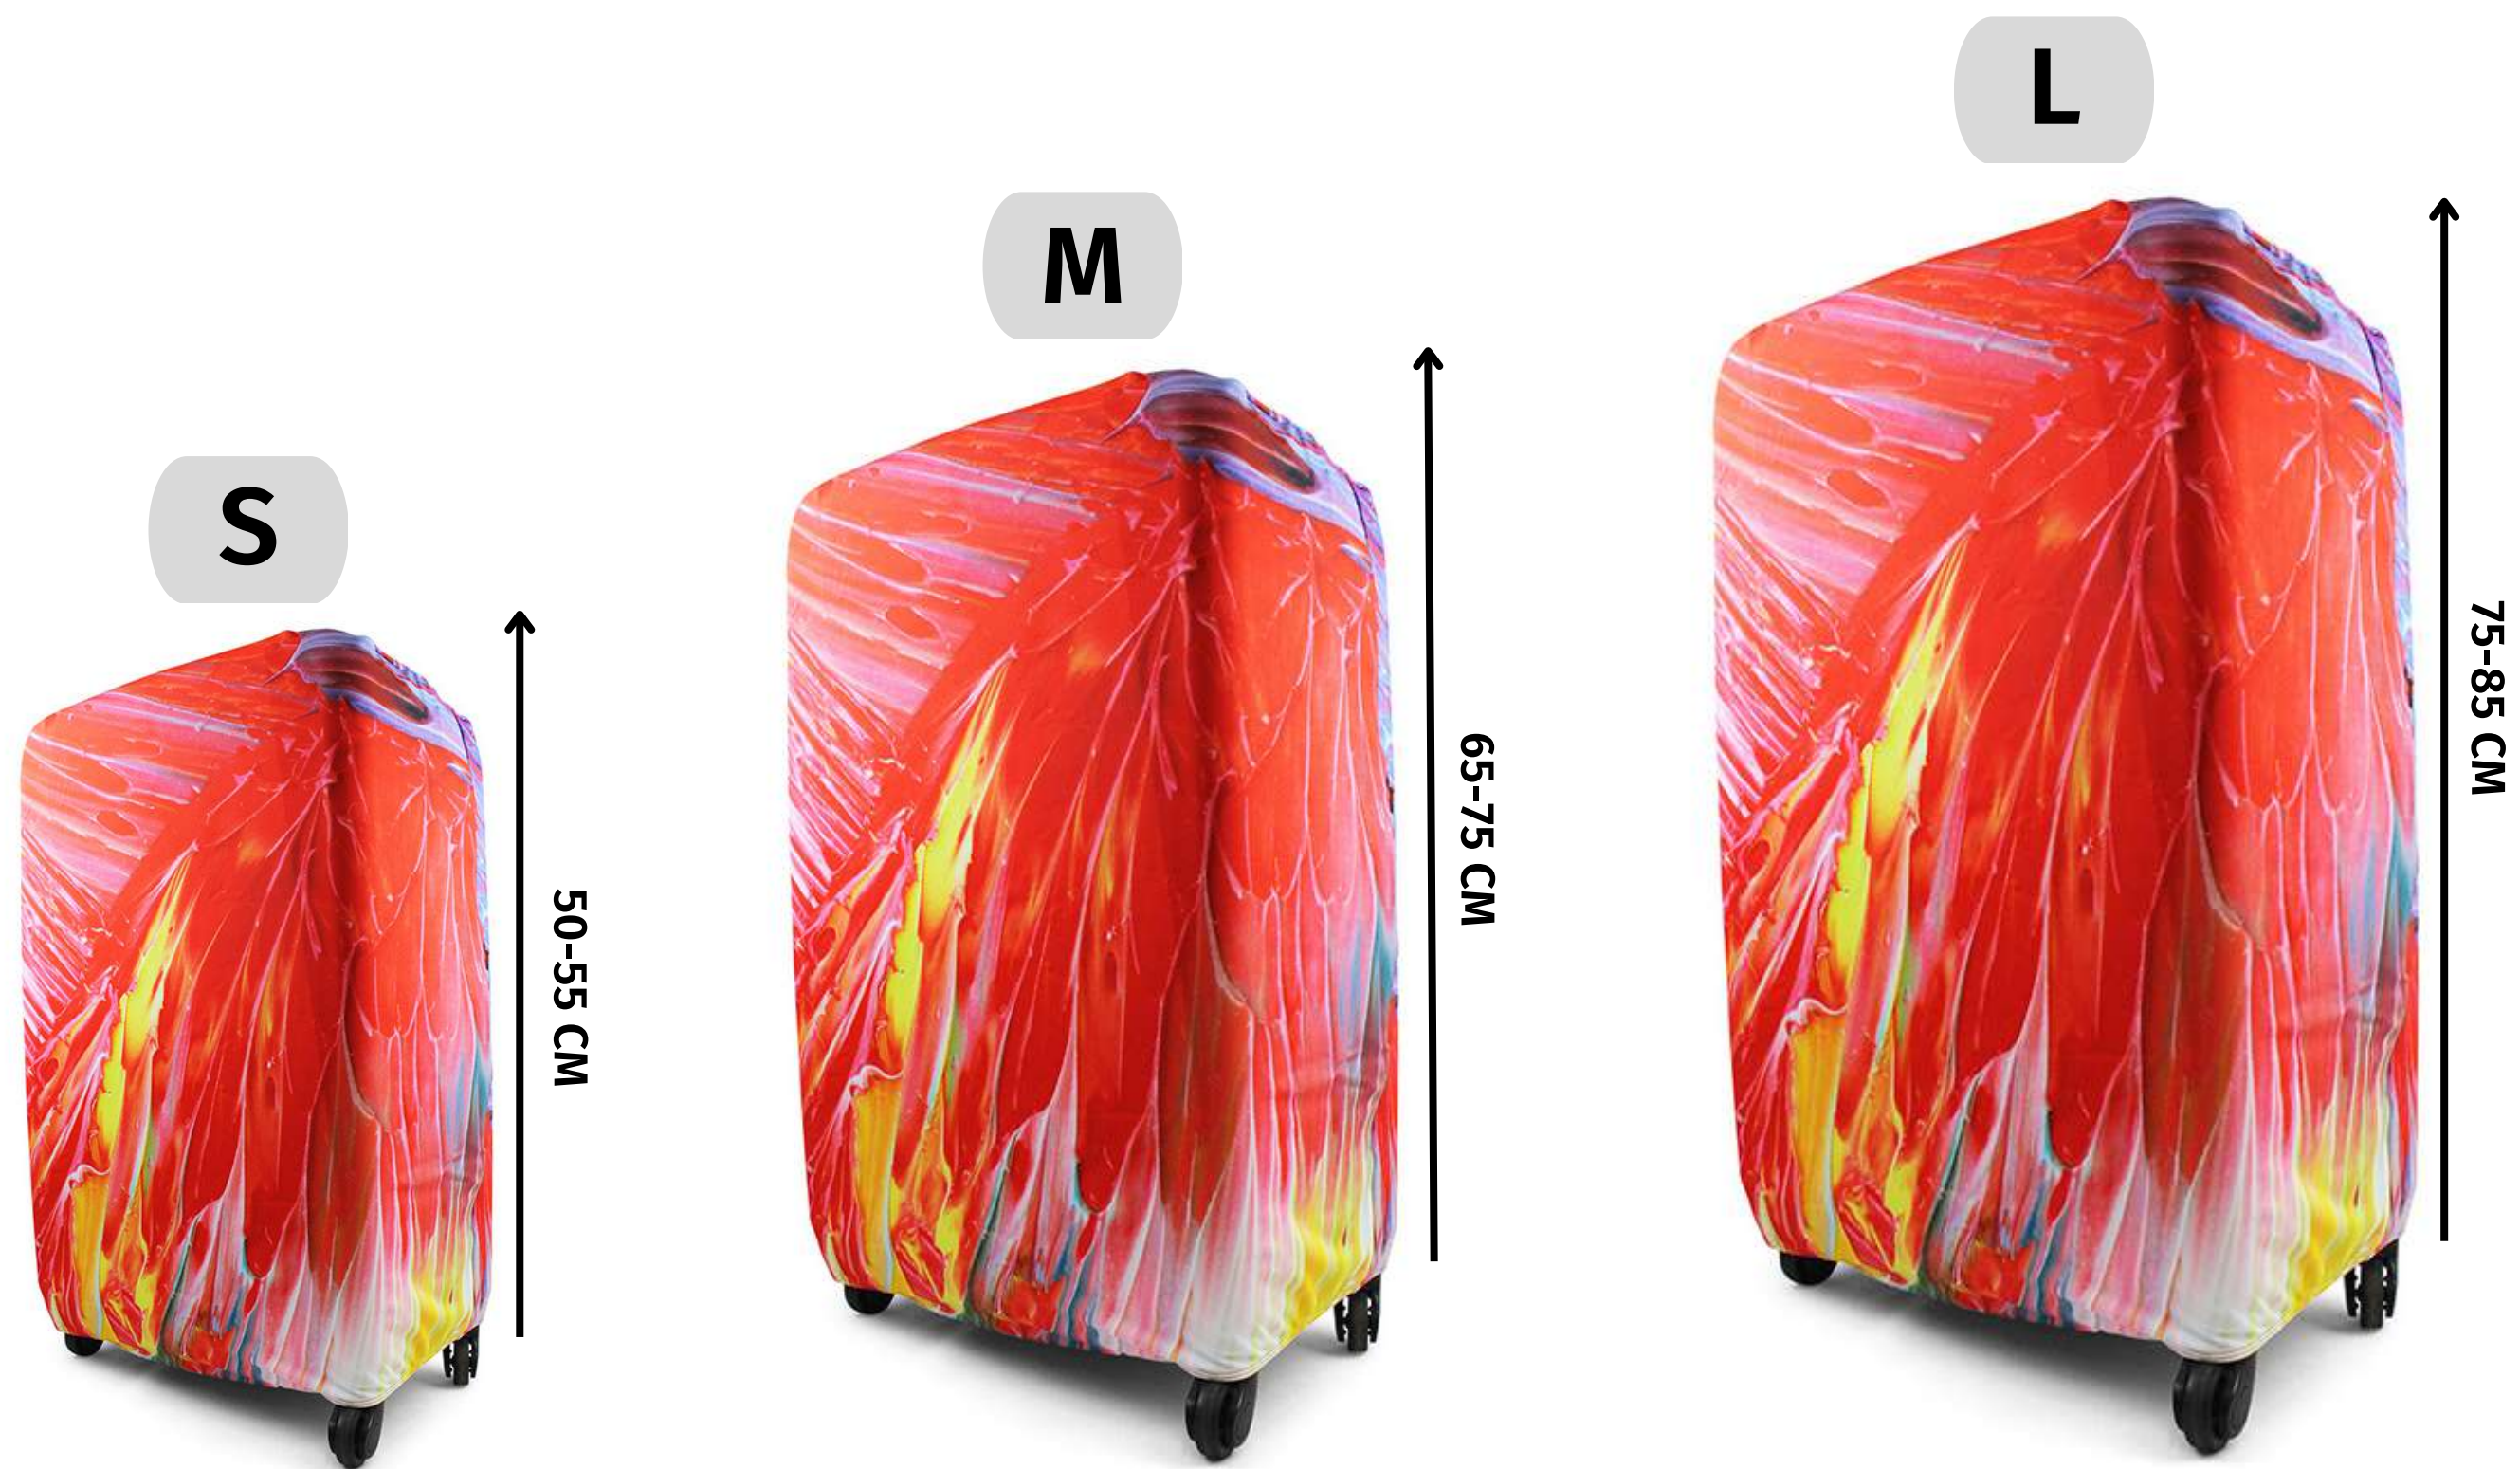

СРАВНЕНИЕ РАЗМЕРОВ